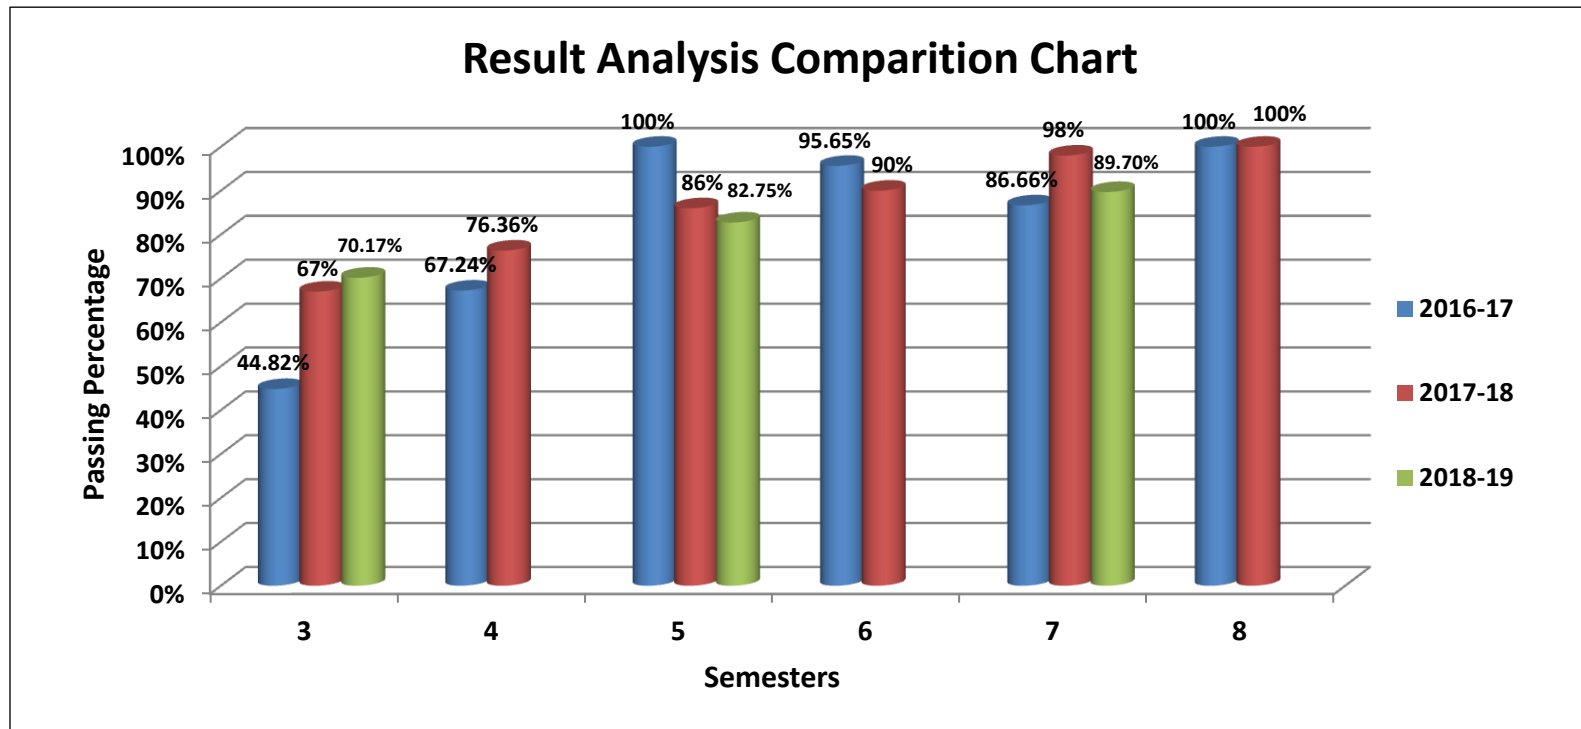

RESULT ANALYSIS

Semester/Academic year	Passing Percentage		
	2016-17	2017-18	2018-19
3	44.82 %	67 %	70.17 % (Before RV)
4	67.24%	76.36%	
5	100 %	86 %	82.75 % (Before RV)
6	95.65 %	90 %	
7	86.66 %	98 %	89.70 % (Before RV)
8	100 %	100 %	

Performance Chart